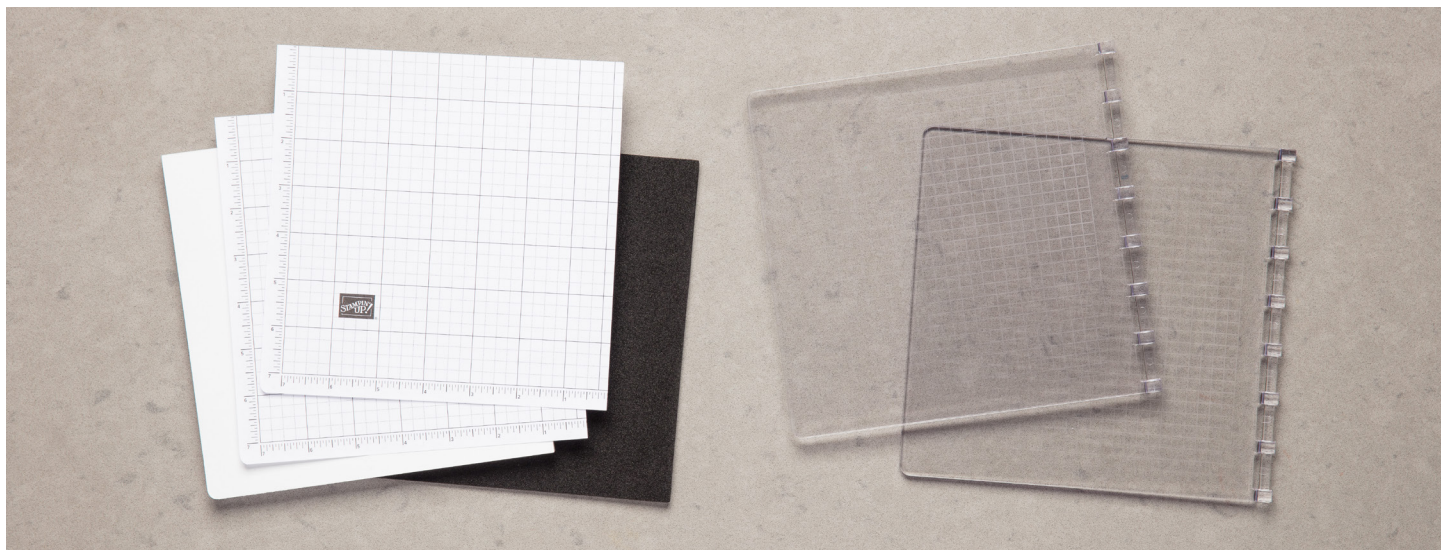

# STAMPARATUS® - ZUBEHÖR

Der Stamparatus® (Art.-Nr. 148187, 59,00 € | £46.00) ist die innovativste Stempel-Positionierhilfe der Welt – ergänzt wird sie jetzt durch eine Reihe brandneuer Zubehörartikel für noch praktischeres Stempelvergnügen!

## KARIERTES PAPIER IM KLEINFORMAT

Perfekt auf die Größe des Stamparatus® abgestimmtes kariertes Papier zum präzisen Ausrichten der Stempel.

(50 Bögen)  
149621 **7,75 € | £6.00**

## STAMPARATUS®- ZUBEHÖRPAKET

Enthält Seitenplatten für den Stamparatus® (metrische Maße), kariertes Papier und eine Schaumstoffmatte.

151050 **29,50 € | £22.75**