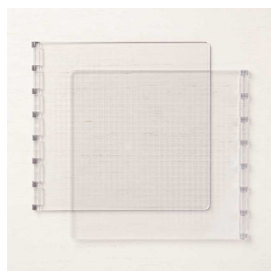

# STAMPARATUS® - ZUBEHÖR

Der Stamparatus® (Art.-Nr. 148187, 59,00 € | £46.00) ist die innovativste Stempel-Positionierhilfe der Welt – ergänzt wird sie jetzt durch eine Reihe brandneuer Zubehörartikel für noch praktischeres Stempelvergnügen!

## KARIERTES PAPIER IM KLEINFORMAT

Perfekt auf die Größe des Stamparatus® abgestimmtes kariertes Papier zum präzisen Ausrichten der Stempel.

(50 Bögen)  
149621 **7,75 € | £6.00**