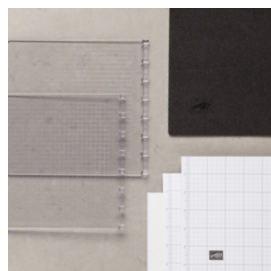

## KARIERTES PAPIER IM KLEINFORMAT

Perfekt auf die Größe des Stamparatus® abgestimmtes kariertes Papier zum präzisen Ausrichten der Stempel.

(50 Bögen)  
149621 **7,75 € | £6.00**

## SEITENPLATTEN FÜR STAMPARATUS®

Mit zusätzlichen Seitenplatten kannst du mehrere Stempelanordnungen vorbereiten!

(2 Platten)  
149700 **18,00 € | £14.00**

## SCHAUMSTOFFMATTE FÜR STAMPARATUS®

Zusätzliche Schaumstoffmatte zum Arbeiten mit Klarsichtstempeln.

(1 Matte)  
150081 **3,75 € | £2.75**